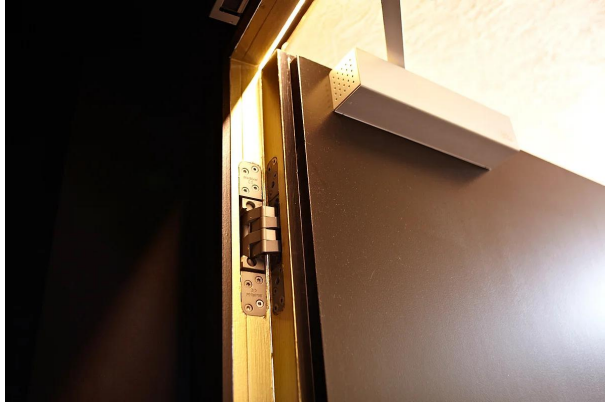

Scheda oggetto

Palacinema

Tipo di edificio: Edifici speciali

Anno: 2018

Tipo di costruzione: Trasformazione

Marchio: RWD Schlatter

Funzioni: Protezione antincendio e dispositivo antifurto

Architetto: AZPML-DFN

Grazie alla tecnologia di intrattenimento all'avanguardia, una visita al cinema qui è un'esperienza unica e le porte SoundStar assicurano che il suono rimanga nelle sale cinematografiche e che i visitatori del caffè adiacente rimangano indisturbati. Negli altri ambiti accessibili al pubblico, le porte UniStar (dispositivo antifurto) e Allrounder garantiscono la sicurezza degli spettatori.

Galleria dei prodotti

Prodotti di marca

Porte funzionali

Le porte funzionali non devono essere solo tecnicamente convincenti: devono anche integrarsi esteticamente nel design di un ambiente. Da porte antincendio, antifumo, acustiche e antiefrazione a porte impermeabili e climatiche, vi offriamo porte che soddisfano entrambi i requisiti.