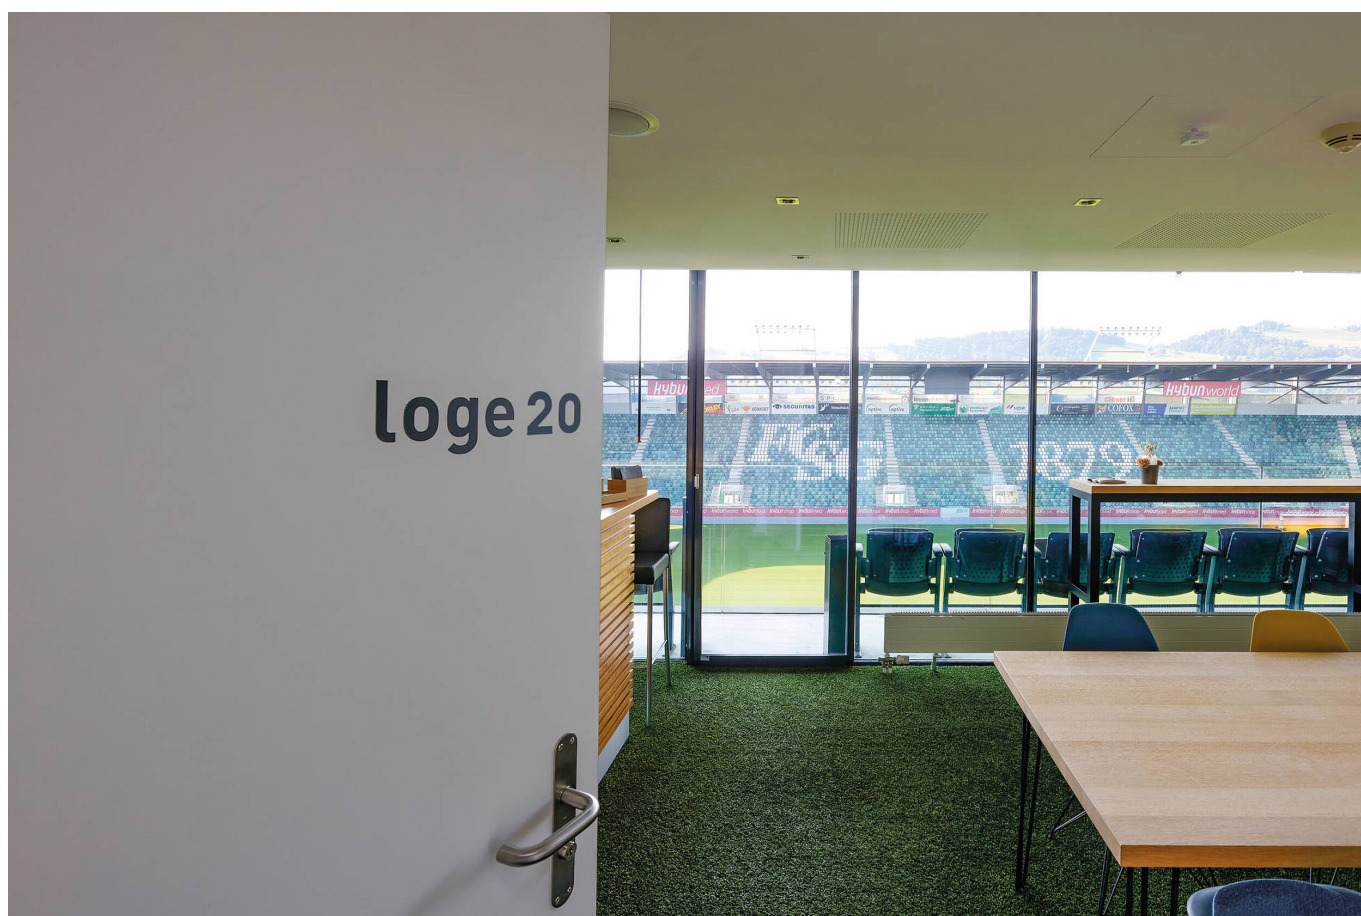

Scheda oggetto

Parco giochi di San Gallo

Tipo di edificio: Ufficio / Gestione documenti

Anno: 2008

Tipo di costruzione: Nuova costruzione

Marchio: RWD Schlatter

Architetto: Clerici Müller & Partner, Architekten AG