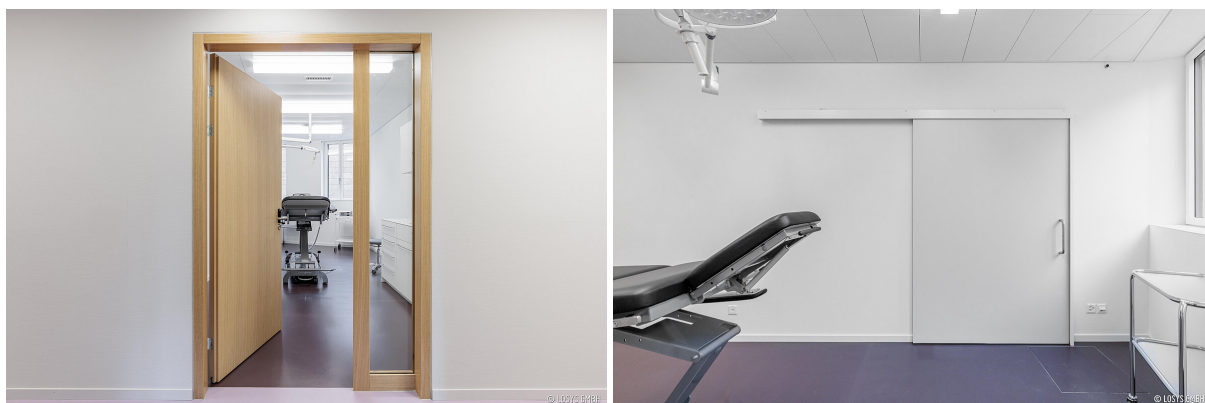

Scheda oggetto

Centro medico Terme Forty-seven

Tipo di edificio: Edifici pubblici

Anno: 2022

Tipo di costruzione: Nuova costruzione

Marchio: RWD Schlatter

Galleria dei prodotti

Mettetevi in contatto con noi