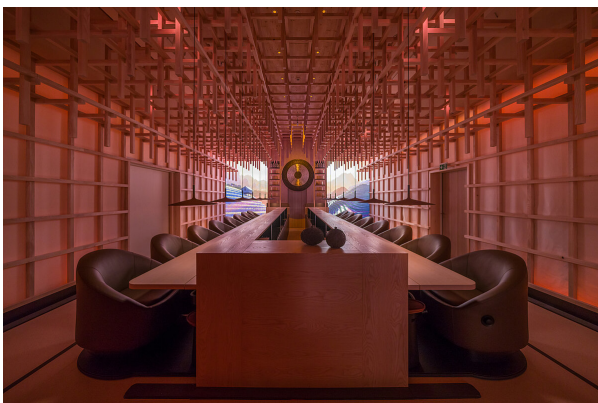

Tipo di edificio: Albergo

Anno: 2022

Tipo di costruzione: Nuova costruzione

Marchio: RWD Schlatter

Committente: Franz Mack und Söhne KG

Architetto: atelier 522

Galleria dei prodotti