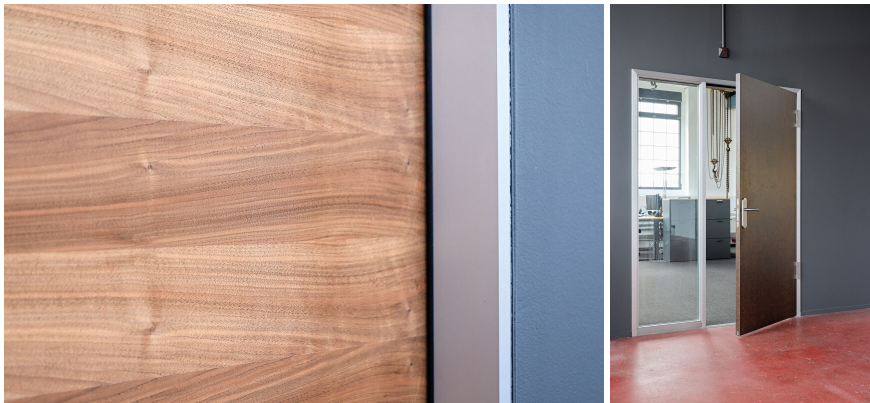

Tipo di edificio: Ufficio / Gestione documenti

Anno: 2022

Tipo di costruzione: Trasformazione

Marchio: RWD Schlatter

Architetto: Preisig + Wasser AG

Committente: RWD Reppisch-Werke AG

Galleria dei prodotti