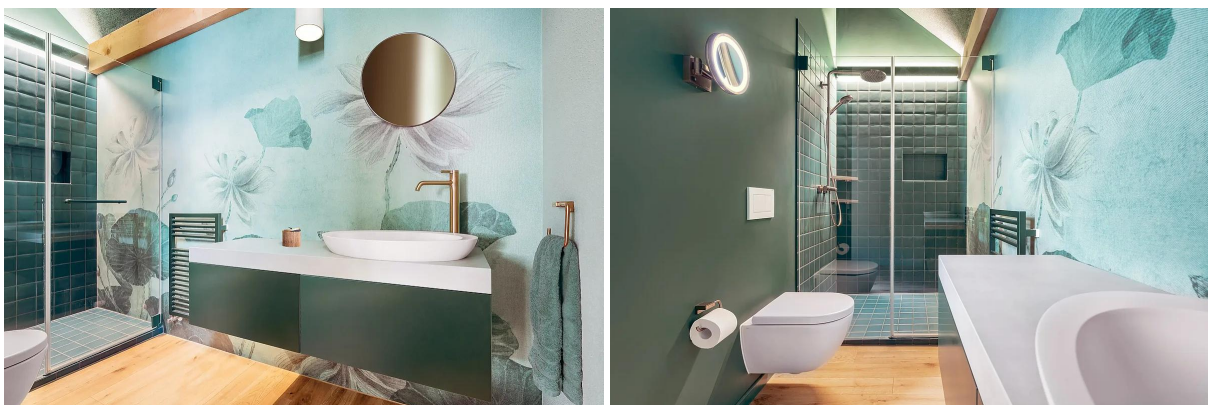

Tipo di edificio: Edilizia residenziale

Anno: 2023

Tipo di costruzione: Trasformazione

Marchio: Kermi

Con la conversione del loft è stata presa una buona decisione: spazio abitativo a pianta aperta invece di piccole stanze. Questo bagno non è un vero e proprio "bagno", ma piuttosto una stanza separata attaccata alla camera da letto con una pianta rettangolare.

Il progetto

La disposizione degli ambienti nella zona bagno è ideale per una pianta stretta. La cabina doccia è effettiva nel terzo posteriore. Kermi Duschdesign ha dotato questo bagno di una doccia della gamma PASA. Una parete in vetro a tutta larghezza garantisce una protezione ottimale dagli spruzzi senza separare otticamente la stanza. Grazie alla porta di vetro che si chiude in modo ottimale, è stato possibile posare il parquet fino alla doccia, creando un'atmosfera accogliente.

Galleria dei prodotti