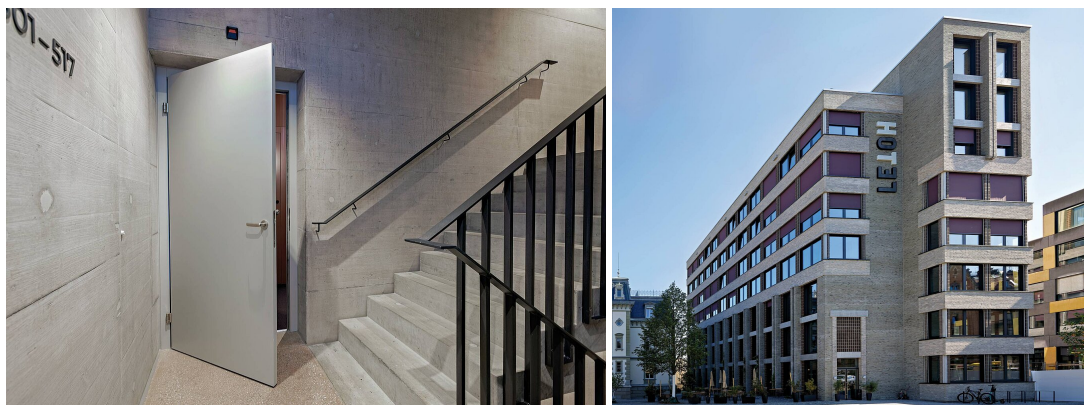

Mettetevi in contatto con noi

contact@arbonia.com