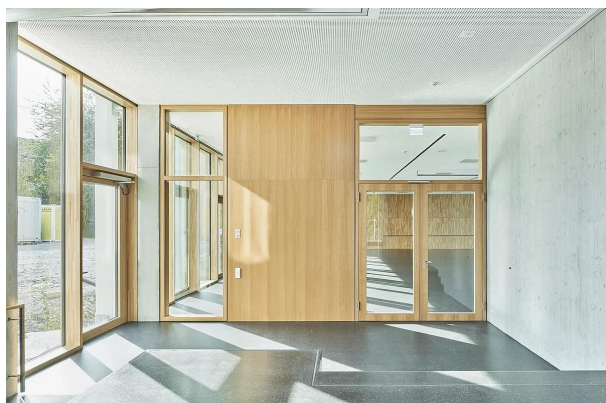

Porte funzionali

Le porte funzionali di Arbonia combinano protezione antincendio, isolamento acustico e sicurezza con una varietà di design per un'architettura sofisticata □ Scopri di più ora

---

Mettetevi in contatto con noi

contact@arbonia.com