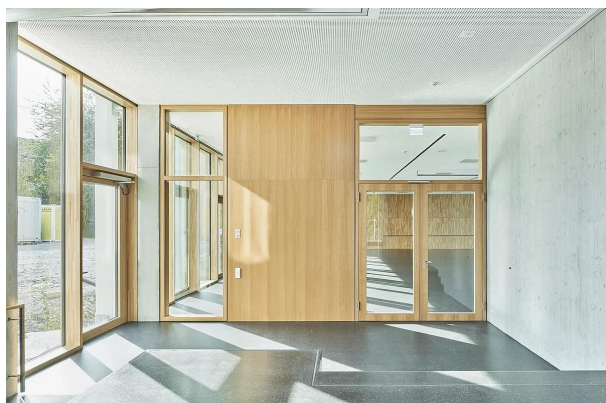

Utilizzatore: Tischlerei Brechter Dirksen GmbH

Due superlativi edifici gemelli sono stati realizzati in una posizione urbana predestinata, sul piazzale della stazione ferroviaria di Brema.

Il progetto

Il "City-Gate" è un progetto effettivo da 100 milioni di euro con - pianura - due sezioni di edifici che si attaccano per traverse in un quadro complessivo coerente. La nuova costruzione ospita uffici, negozi e ristoranti. Inoltre, due hotel offrono ai viaggiatori della città una confortevole sistemazione a tempo determinato: uno di questi è l'Aparthotel Adagio, con 95 confortevoli monolocali e bilocali. PRÜM si è dimostrato un partner competente con una combinazione di sistemi di porte di alta qualità e diverse superfici in HPL.

Galleria dei prodotti

Prodotti di marca

Porte interne

Porte interne funzionali ed eleganti per edifici residenziali e commerciali □ Trova la porta interna giusta ora

Porte funzionali

Le porte funzionali non devono essere solo tecnicamente convincenti: devono anche integrarsi esteticamente nel design di un ambiente. Da porte antincendio, antifumo, acustiche e antieffrazione a porte impermeabili e climatiche, vi offriamo porte che soddisfano entrambi i requisiti.