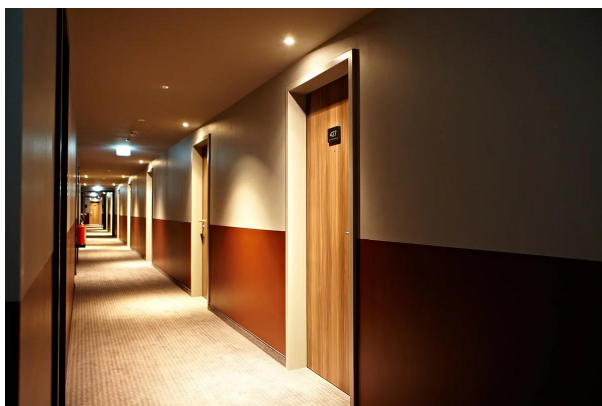

Utilizzatore: Tischlerei Brechter Dirksen GmbH

Due superlativi edifici gemelli sono stati realizzati in una posizione urbana predestinata, sul piazzale della stazione ferroviaria di Brema.

Il progetto

Il "City-Gate" è un progetto effettivo da 100 milioni di euro con - pianura - due sezioni di edifici che si attaccano per traverse in un quadro complessivo coerente. La nuova costruzione ospita uffici, negozi e ristoranti. Inoltre, due hotel offrono ai viaggiatori della città una confortevole sistemazione a tempo determinato: uno di questi è l'Aparthotel Adagio, con 95 confortevoli monolocali e bilocali. PRÜM si è dimostrato un partner competente con una combinazione di sistemi di porte di alta qualità e diverse superfici in HPL.

Galleria dei prodotti

Prodotti di marca

Porte interne

Porte interne funzionali ed eleganti per edifici residenziali e commerciali □ Trova la porta interna giusta ora

Porte funzionali

Le porte funzionali non devono essere solo tecnicamente convincenti: devono anche integrarsi esteticamente nel design di un ambiente. Da porte antincendio, antifumo, acustiche e antieffrazione a porte impermeabili e climatiche, vi offriamo porte che soddisfano entrambi i requisiti.