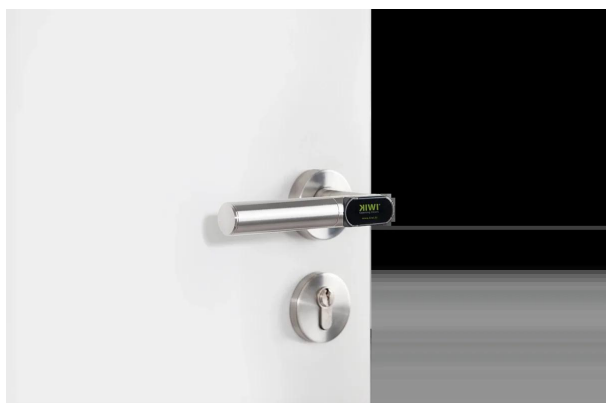

Galleria dei prodotti

Prodotti di marca

Porte interne

Porte interne funzionali ed eleganti per edifici residenziali e commerciali □ Trova la porta interna giusta ora

Porte funzionali

Le porte funzionali non devono essere solo tecnicamente convincenti: devono anche integrarsi esteticamente nel design di un ambiente. Da porte antincendio, antifumo, acustiche e antieffrazione a porte impermeabili e climatiche, vi offriamo porte che soddisfano entrambi i requisiti.

Sistemi di chiusura digitali

I sistemi di chiusura digitali stanno rivoluzionando l'accesso agli edifici e alle stanze. Nelle abitazioni private o nelle proprietà in affitto, creano un livello di comodità unico; nelle proprietà commerciali, forniscono un controllo in tempo reale senza precedenti.