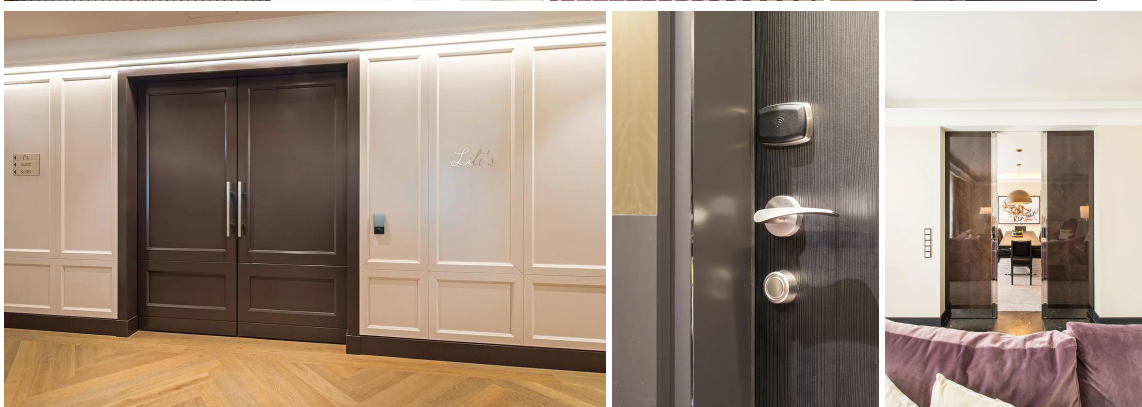

Tipo di edificio: Strutture ricettive

Anno: 2019

L'ordine comprendeva la consegna e l'installazione di un totale di 600 porte, prodotte in 40 tipi diversi.

Il progetto

Particolare attenzione è stata dedicata alla situazione planimetria e alla protezione delle porte: la protezione dei bordi è stata realizzata in acciaio fino inossidabile di alta qualità, che non solo ha garantito la durata delle porte, ma ha anche conferito loro un aspetto elegante e moderno. Inoltre, sono state integrate porte scorrevoli con ferramenta continua, per una realizzazione particolarmente stabile e funzionale che soddisfa i più alti requisiti ottici e tecnici.

Galleria dei prodotti