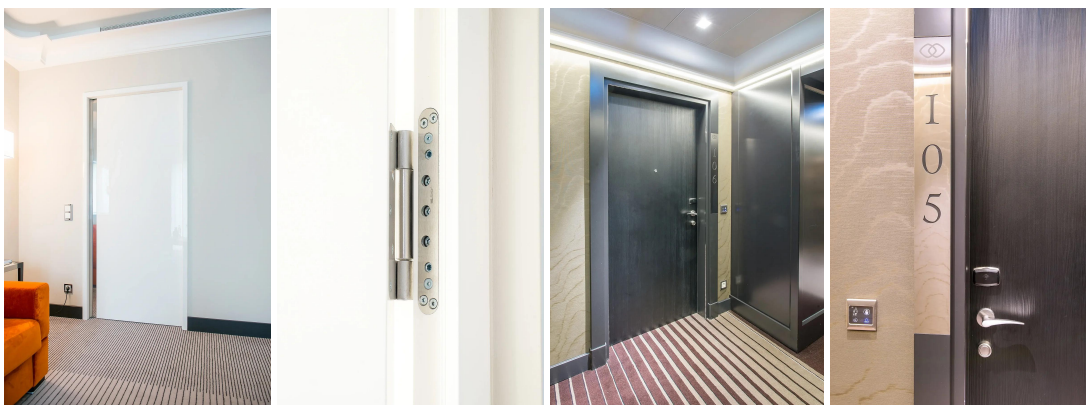

Tipo di edificio: Strutture ricettive

Anno: 2019

L'ordine comprendeva la consegna e l'installazione di un totale di 600 porte, prodotte in 40 tipi diversi.

Il progetto

Particolare attenzione è stata dedicata alla situazione planimetria e alla protezione delle porte: la protezione dei bordi è stata realizzata in acciaio fino inossidabile di alta qualità, che non solo ha garantito la durata delle porte, ma ha anche conferito loro un aspetto elegante e moderno. Inoltre, sono state integrate porte scorrevoli con ferramenta continua, per una realizzazione particolarmente stabile e funzionale che soddisfa i più alti requisiti ottici e tecnici.

Galleria dei prodotti