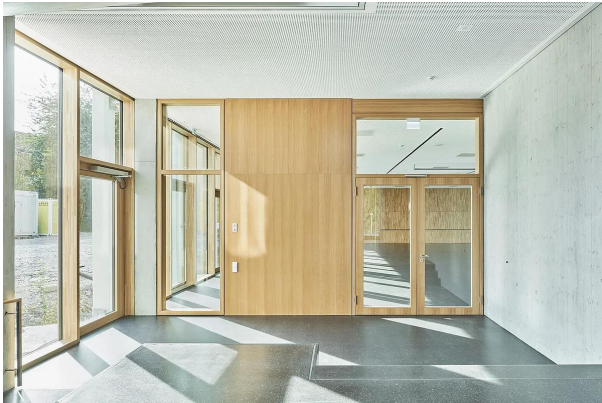

Prodotti di marca

Porte funzionali

Le porte funzionali non devono essere solo tecnicamente convincenti: devono anche integrarsi esteticamente nel design di un ambiente. Da porte antincendio, antifumo, acustiche e antiefrazione a porte impermeabili e climatiche, vi offriamo porte che soddisfano entrambi i requisiti.