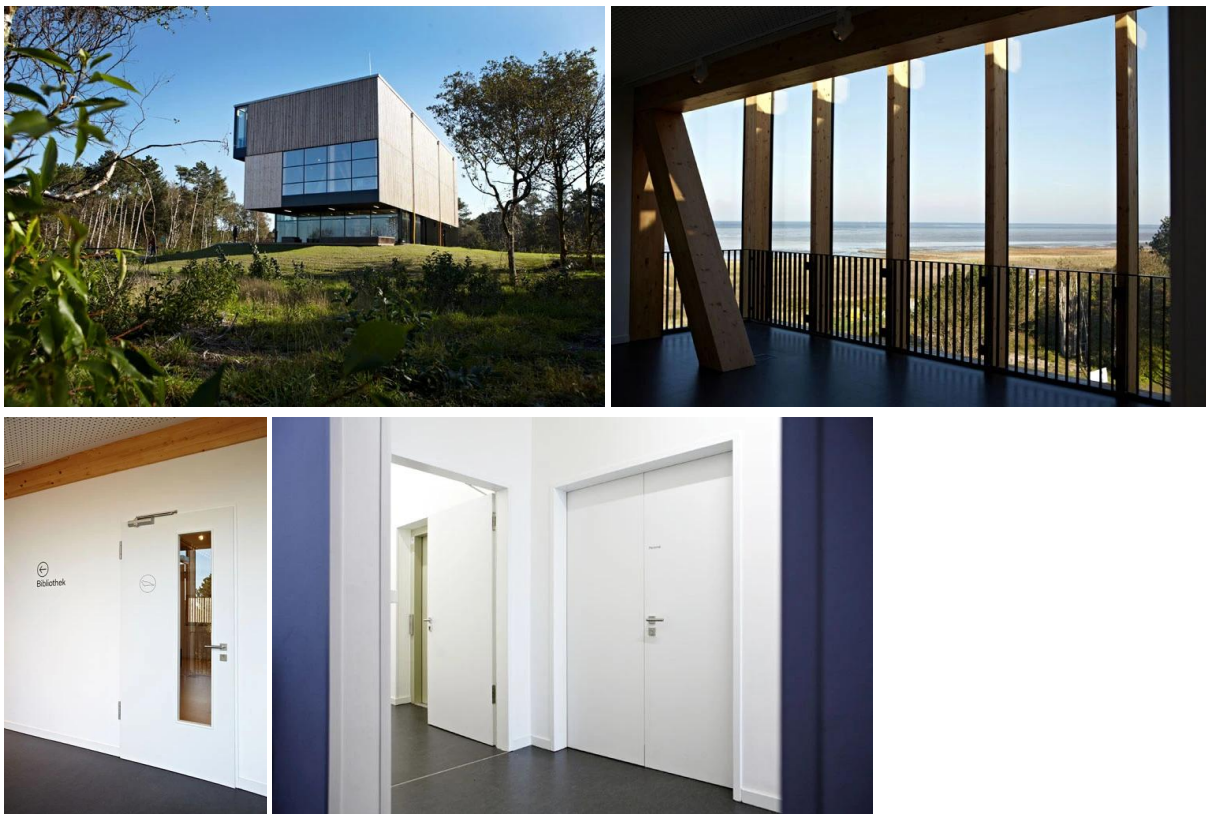

Scheda oggetto

Centro visitatori del Mare di Wadden

Tipo di edificio: Uso misto

Anno: 2022

Tipo di costruzione: Risanamento

Marchio: GARANT

Un biglietto da visita per il Mare di Wadden, vicino a Cuxhaven, integrato in modo sostenibile e armonioso nell'ambiente circostante: è questa la sfida strutturale che si sono posti gli architetti del nuovo centro visitatori del parco nazionale locale. Il nuovo centro educativo è stato inaugurato ufficialmente il 21 ottobre 2015 nell'ambito del progetto artistico Zwölf25.

Galleria dei prodotti

Prodotti di marca

Porte interne

Porte interne funzionali ed eleganti per edifici residenziali e commerciali □ Trova la porta interna giusta ora

Mettetevi in contatto con noi

contact@arbonia.com