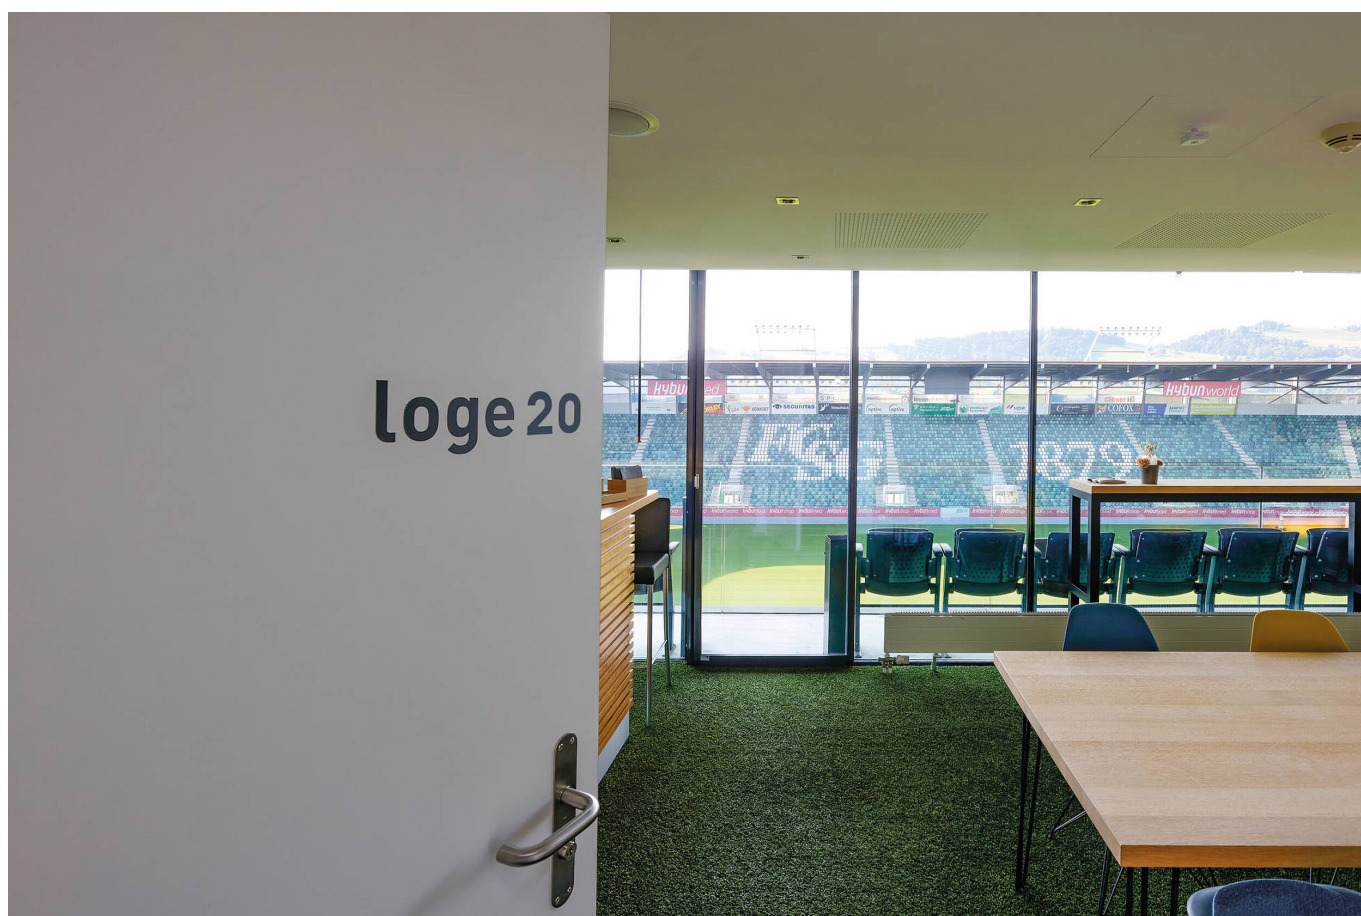

Fiche d'objet

Kybunpark Saint-Gall

Type de bâtiment: Bureau / Administration

Année: 2008

Type de construction: Construction nouvelle

Marque: RWD Schlatter

Architecte: Clerici Müller & Partner, Architekten AG