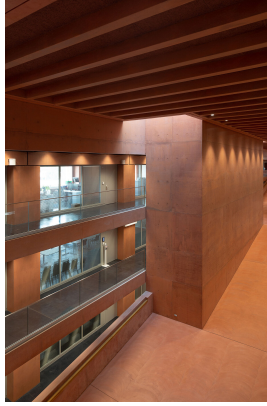

Contactez-nous

contact@arbonia.com