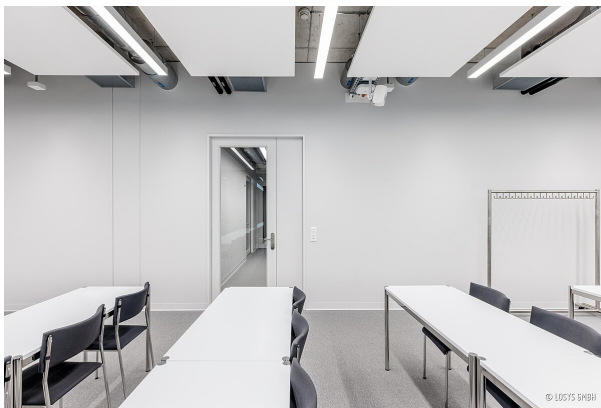

Fiche d'objet

Bâtiment de laboratoire UZH Irchel

Type de bâtiment: Bâtiments publics

Année: 2022

Type de construction: Construction nouvelle

Marque: RWD Schlatter

Galerie

Contactez-nous