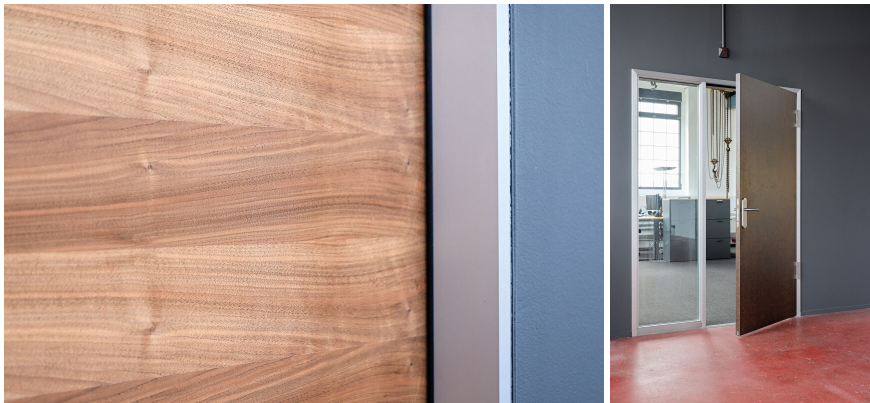

Type de bâtiment: Bureau / Administration

Année: 2022

Type de construction: Transformation

Marque: RWD Schlatter

Architecte: Preisig + Wasser AG

Maître de l'ouvrage: RWD Reppisch-Werke AG

Galerie