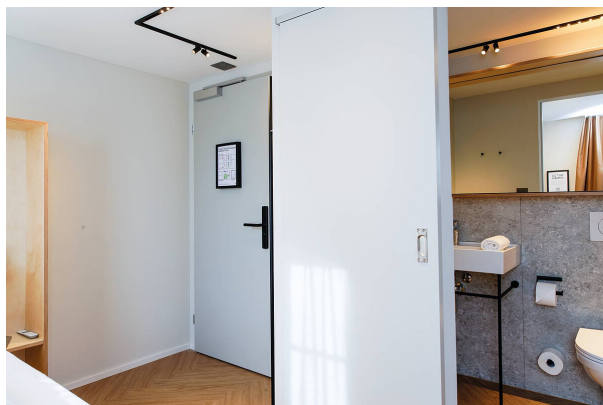

Type de bâtiment: Hôtel

Année: 2022

Type de construction: Rénovation

Marque: RWD Schlatter

Maître de l'ouvrage: AGBAU Andreas Gassmann GmbH

Architecte: AGBAU Andreas Gassmann GmbH

Galerie