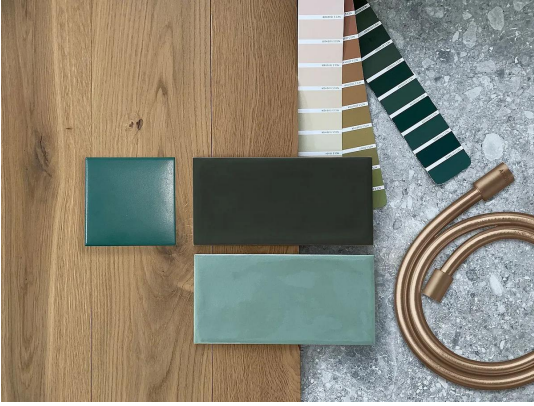

Fiche d'objet

Schärer+Beck

Type de bâtiment: Construction de logements

Année: 2023

Type de construction: Transformation

Marque: Kermi

Pour cet aménagement de combles, une bonne décision a été prise : un espace de vie ouvert plutôt que de petites chambres. Cette salle de bains n'est pas une "salle de bains" à proprement parler, mais plutôt une séparation annexée à la chambre à coucher, avec une vue en plan rectangulaire.

À propos du projet

La répartition de l'espace dans la salle de bains est idéale pour une vue en plan étroite. Le tiers arrière abrite la douche à l'italienne. L'entreprise Kermi Duschdesign a équipé cette salle de bains avec la douche de la série PASA. Une cloison en verre sur toute la largeur assure une protection optimale contre les éclaboussures sans cloisonner visuellement la pièce. Grâce à la porte vitrée qui se ferme de manière optimale, le parquet a pu être posé jusqu'à la douche, créant ainsi une atmosphère confortable.

Galerie

Produits

Cabines de douche et portes de douche

Des cabines de douche en verre de haute qualité sur mesure : modernes, durables et pouvant être planifiées individuellement. [□ Découvrir nos cabines de douche](#)