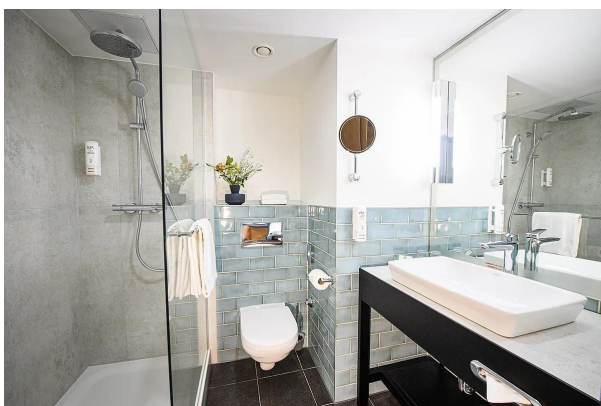

Fiche d'objet

Holiday Inn Luebeck

Type de bâtiment: Établissements d'hébergement

Année: 2021

Type de construction: Rénovation

Marque: Kermi

L'hôtel 4 étoiles Holiday Inn Lübeck bénéficie d'une situation centrale à proximité du parc municipal de Lübeck. Vivre, apprécier et se sentir bien ! L'hôtel accueille ses hôtes avec l'hospitalité hanséatique et leur permet de passer un séjour sous la devise "Chez soi, loin de chez soi".

À propos du projet

Paisiblement situé au bord de la rivière Trave, l'Holiday Inn Lübeck est un joli lieu de séjour dans la ville hanséatique. Les clients n'ont qu'à passer la porte médiévale du château pour accéder à la vieille ville pittoresque et peuvent ensuite se promener dans les ruelles étroites bordées d'églises remarquables et de maisons historiques.

L'établissement compte 159 chambres et a été partiellement rénové pour la dernière fois en 2021, toujours dans le but d'offrir à ses hôtes un séjour agréable à Lübeck.

L'entreprise Kermi GmbH a équipé cet hôtel de cabines de douche à l'italienne de la série FILIA et de supports de baignoire de la série DIGA, contribuant ainsi au bien-être des clients de l'hôtel.

Galerie

Produits

Cabines de douche et portes de douche

Des cabines de douche en verre de haute qualité sur mesure : modernes, durables et pouvant être planifiées individuellement. [□ Découvrir nos cabines de douche](#)