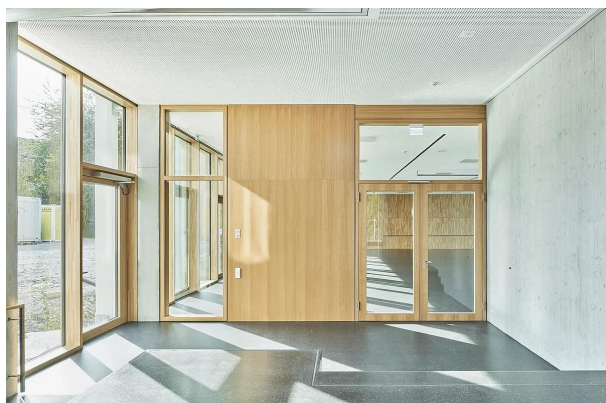

Portes fonctionnelles

Les portes fonctionnelles d'Arbonia allient protection contre l'incendie, isolation acoustique et sécurité à la diversité du design pour une architecture exigeante [S'informer maintenant](#)

Contactez-nous

contact@arbonia.com