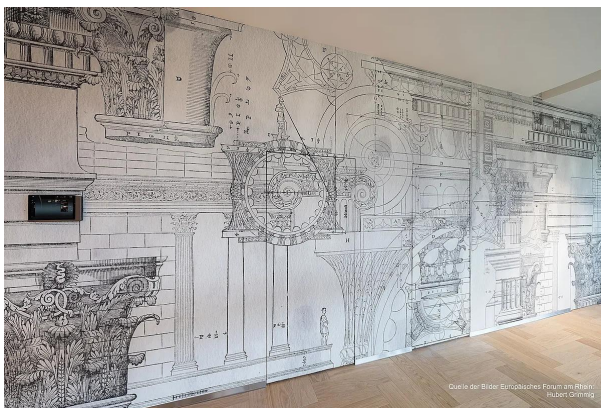

Type de bâtiment: Bâtiments historiques

Année: 2019

Le projet comprenait l'équipement d'un bâtiment de bureaux et de congrès avec 50 éléments de portes spéciales, ajustés individuellement aux exigences de l'objet.

À propos du projet

Les fabrications spéciales telles que l'huissérie joro Noframe, qui a été intégrée sans transition dans l'aménagement mural, ont constitué un point fort particulier. Ces huisseries ont été recouvertes d'un papier peint à motifs, ce qui a permis de créer une transition presque invisible entre la porte et le mur et de garantir un design harmonieux et moderne.

La combinaison de la précision technique et de la perfection esthétique a fait de ce projet un exemple impressionnant de solutions innovantes dans la construction de portes.

Galerie