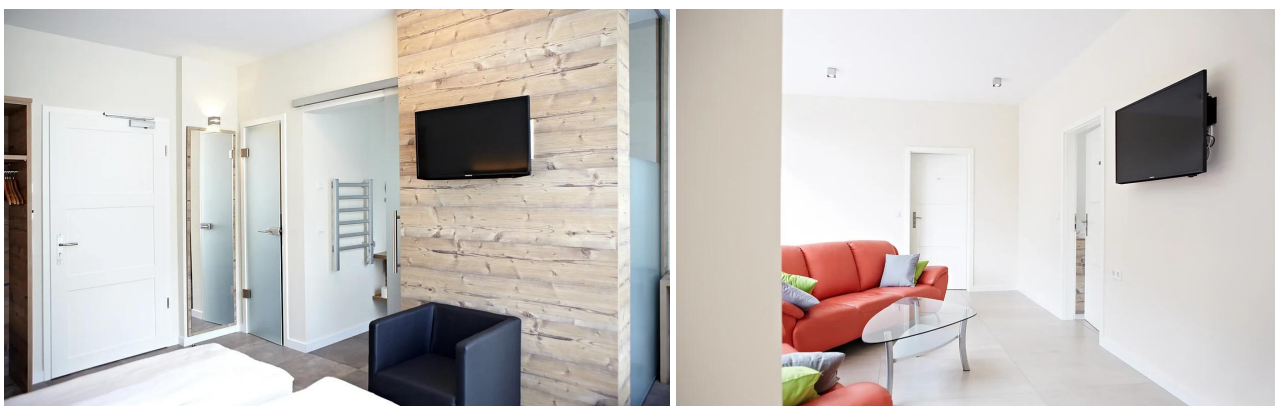

Type de bâtiment: Établissements d'hébergement

Année: 2021

Type de construction: Construction nouvelle

Marque: PRÜM

Fonctions: Protection contre le feu, protection contre la fumée

Maître de l'ouvrage: Inh. Sebastian Cronauer

Revendeurs: BECHER GmbH & Co. KG

Au milieu d'un paysage à couper le souffle, au cœur de la forêt du Palatinat, le Landhotel Weihermühle offre à ses hôtes un autre domicile de charme qui sait remplir le concept de ruralité d'idées nouvelles et d'une modernité confortable. Son architecture fraîche et pourtant proche de la nature ainsi que son aménagement ouvert créent une merveilleuse atmosphère de bien-être.

Galerie