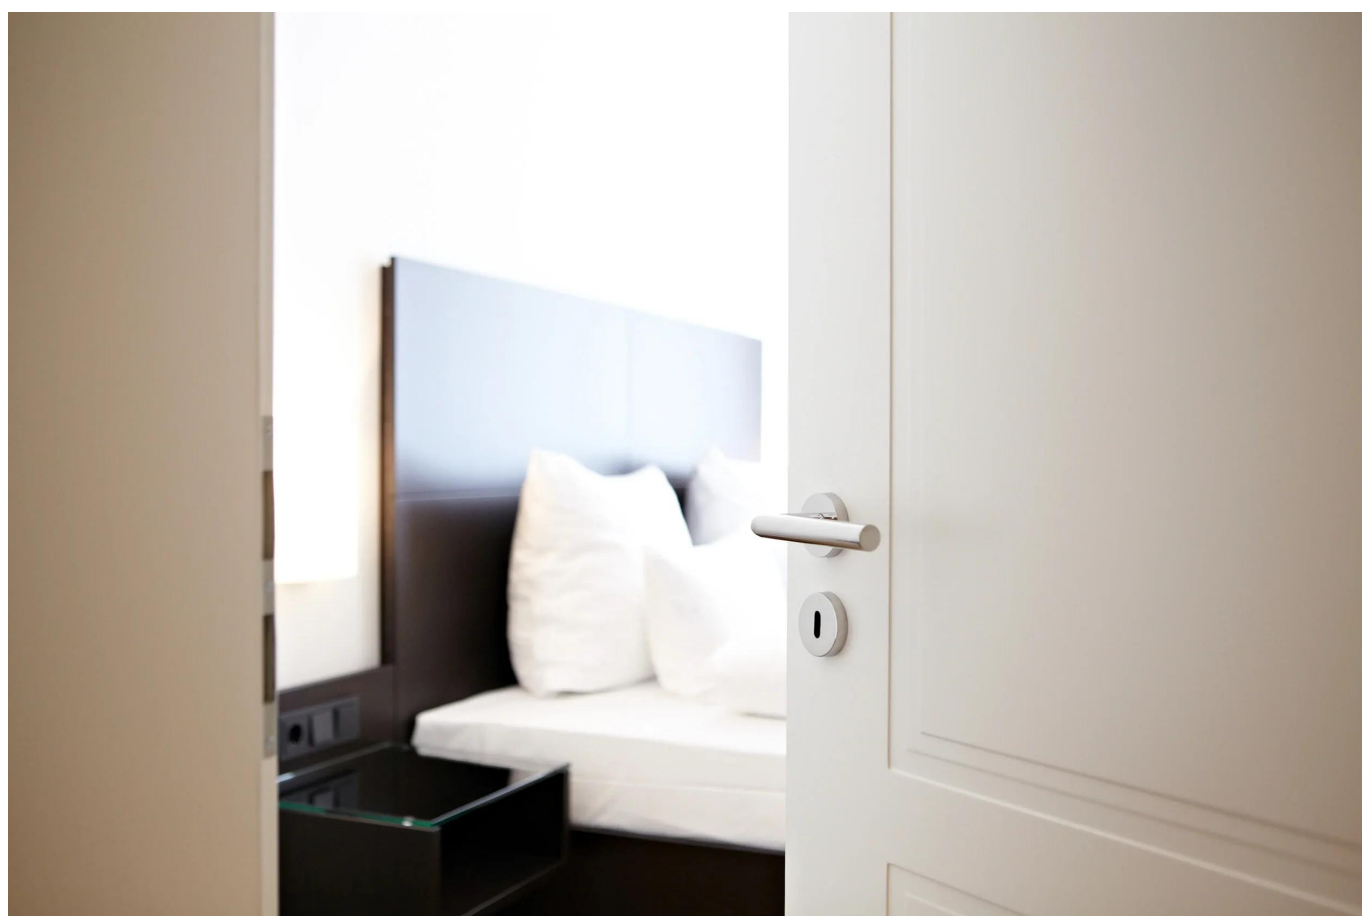

Fiche d'objet

Résidence Itterbach