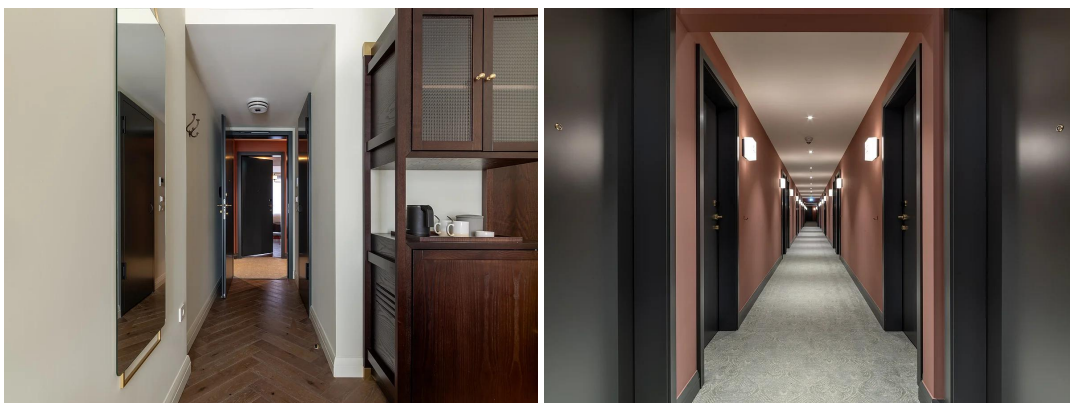

Type de bâtiment: Établissements d'hébergement

Type de bâtiment: Hôtel

Année: 2023

Type de construction: Transformation

Architecte: &MICA

Entrepreneur général: Stapelbroek GmbH

"The Hoxton" est une chaîne d'hôtels-boutiques haut de gamme à ciel ouvert, dont les chambres s'inspirent de l'art et de la créativité du quartier, avec en plus une quantité de caractère berlinois. Comme le dit l'hôtel lui-même, c'est un "hommage à l'héritage historique de l'Art nouveau dans ce quartier".

À propos du projet

Dans le ressort des portes intérieures, l'exigence élevée de "The Hoxton", avec ses chambres ici inspirées de l'Art nouveau, a pu être mise en œuvre. Les détails sont particulièrement remarquables. Les hôtes découvrent des portes au caractère Art nouveau ludique combinées à un flair moderne et à la technique la plus récente. Les portes intérieures en bois noble, qui dégagent chaleur et confort, ainsi que les pièces accueillantes et inondées de lumière grâce aux solutions bois-dans-pièce et même les portes de sécurité se fondent dans le design sophistiqué.

Galerie