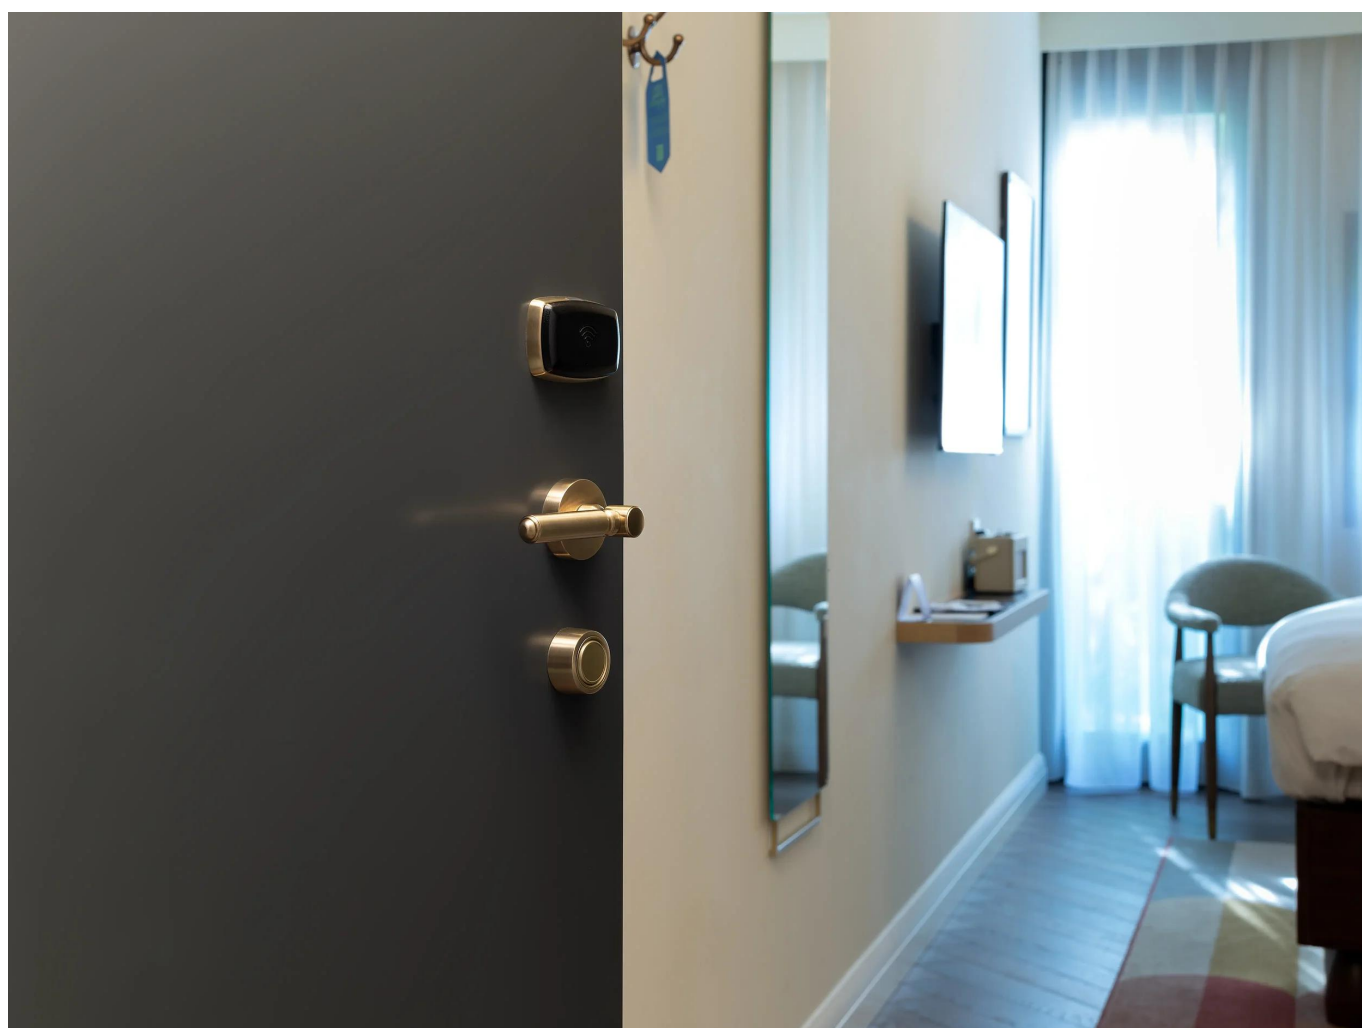

Fiche d'objet

The Hoxton Hotel

Type de bâtiment: Établissements d'hébergement

Type de bâtiment: Hôtel

Année: 2023

Type de construction: Transformation

Architecte: &MICA

Entrepreneur général: Stapelbroek GmbH

À propos du projet

Dans le ressort des portes intérieures, l'exigence élevée de "The Hoxton", avec ses chambres ici inspirées de l'Art nouveau, a pu être mise en œuvre. Les détails sont particulièrement remarquables. Les hôtes découvrent des portes au caractère Art nouveau ludique combinées à un flair moderne et à la technique la plus récente. Les portes intérieures en bois noble, qui dégagent chaleur et confort, ainsi que les pièces accueillantes et inondées de lumière grâce aux solutions bois-dans-pièce et même les portes de sécurité se fondent dans le design sophistiqué.