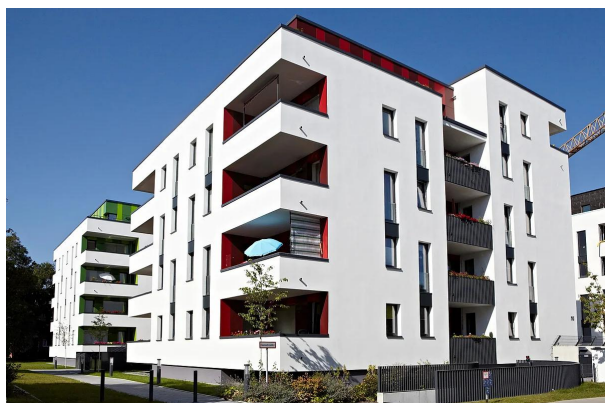

Type de bâtiment: Construction de logements

Année: 2015

Type de construction: Construction nouvelle

Marque: GARANT

Au nord de la ville hanséatique de Stralsund, également appelée porte de l'île de Rügen en raison de sa situation, se trouve le quartier de Knieper Nord.

À propos du projet

Le quartier qui porte le nom de la famille bourgeoise Knep du 14e siècle, auquel appartient également le Strandbad Stralsund avec sa plage urbaine de sable fin, fait partie d'une extension de la ville datant des années 1960 et offre aujourd'hui un mélange coloré d'architecture des dernières décennies. Ce quartier dispose d'une très bonne infrastructure ainsi que de nombreux commerces et entreprises de services. C'est un quartier résidentiel apprécié par différentes générations.

Galerie