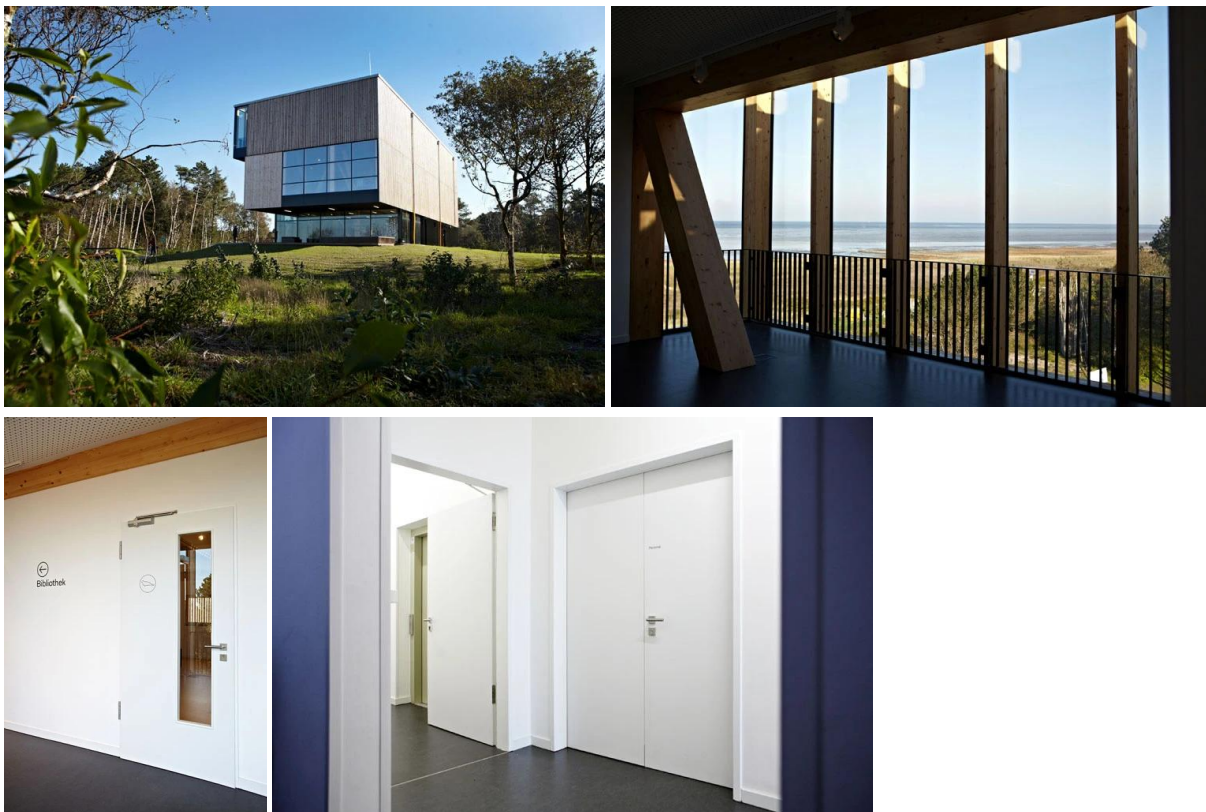

Type de bâtiment: Usage mixte

Année: 2022

Type de construction: Rénovation

Marque: GARANT

Une carte de visite pour la mer des Wadden près de Cuxhaven, durable et harmonieusement intégrée dans son environnement - c'est le défi architectural que se sont lancés les architectes du nouveau centre d'accueil des visiteurs dans le parc national local. Dans le cadre du projet artistique Zwölf25, le nouveau centre de formation a été inauguré le 21 octobre 2015.

Galerie