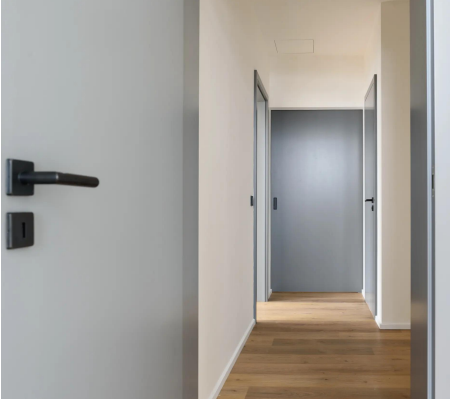

Über das Projekt

Zu den besonderen Merkmalen gehörten hochwertige Eingangssicherheitstüren mit einem Schallschutzwert von $R_w = 38$ dB sowie eine Vielzahl von Innentüren, die höchsten Qualitätsstandards entsprachen. Ein Highlight waren die Innentüren mit hochglänzend lackierten Oberflächen, die dem exklusiven Ambiente des Gebäudes gerecht wurden. Dieses Projekt kombinierte Funktionalität, Sicherheit und anspruchsvolles Design auf höchstem Niveau.

Galerie

Produkte

Funktionstüren

Funktionstüren dürfen nicht nur technisch-handwerklich überzeugen: Sie müssen sich auch ästhetisch in ein Raumdesign integrieren. Von Brand-, Rauch-, Schall- und Einbruchschutztüren über Feuchtraum- bis hin zu klimastabilen Türen bieten wir Ihnen Türen, die beiden Ansprüchen gerecht werden.

Innentüren

Innentüren sind mehr als nur Durchgänge: Sie prägen maßgeblich die Atmosphäre eines Raumes. Wir bieten Ihnen ein komplettes Sortiment an Innentüren und Zargen – aus Holz, Glas, Stahl, CPL, HPL und für die unterschiedlichsten Stilwünsche.