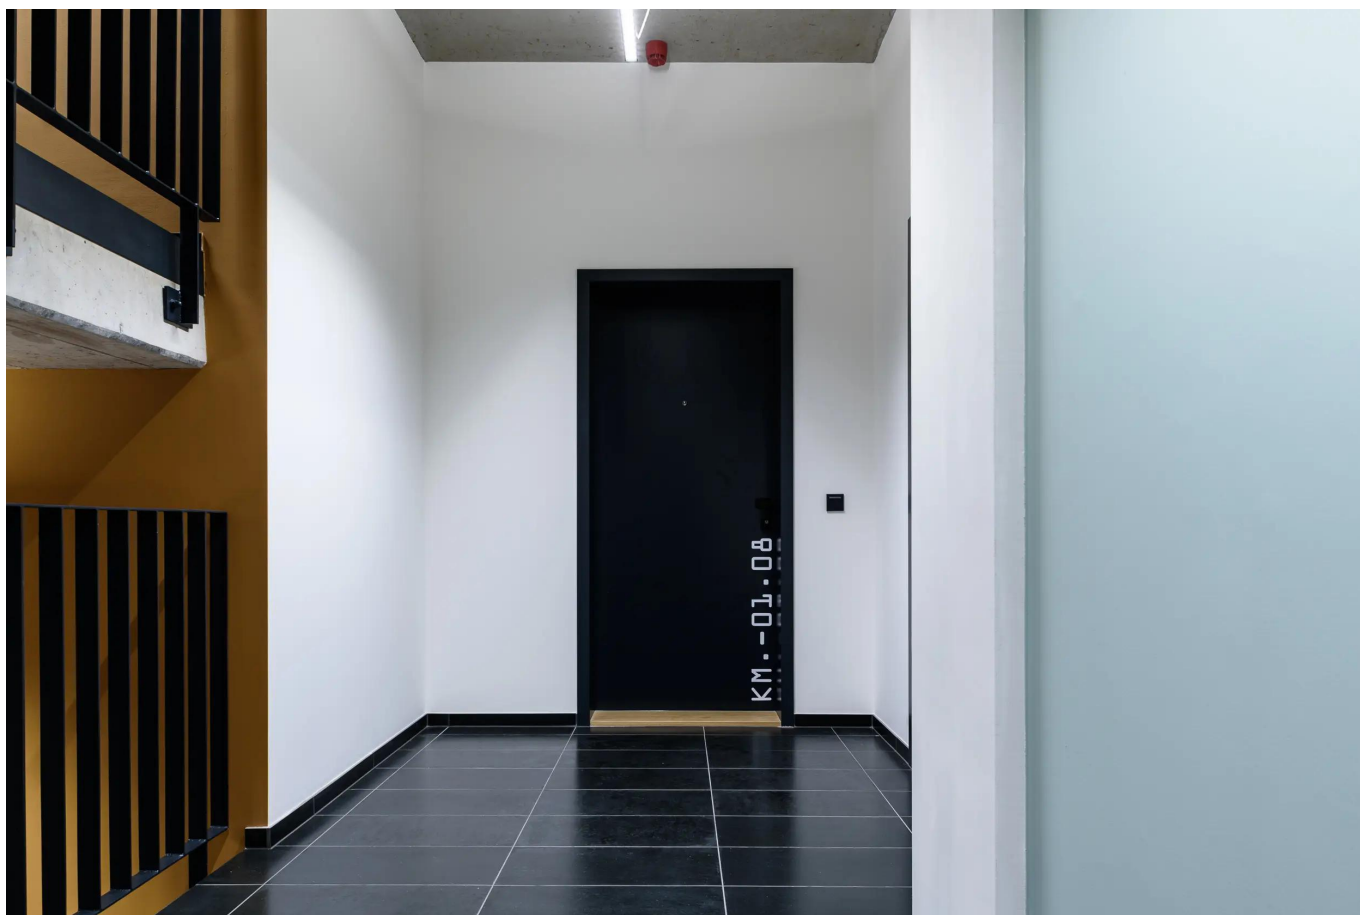

Objektkarte

Neugraf Residenz Prag

Gebäudetyp: Wohnungsbau

Jahr: 2022

Marke: LIGNIS

Im Rahmen eines Projekts für ein hochwertiges Wohngebäude mit 172 Apartments wurden insgesamt 1008 Türen geliefert und vor Ort installiert.

Über das Projekt

Zu den besonderen Merkmalen gehörten hochwertige Eingangssicherheitstüren mit einem Schallschutzwert von $R_w = 38$ dB sowie eine Vielzahl von Innentüren, die höchsten Qualitätsstandards entsprachen. Ein Highlight waren die Innentüren mit hochglänzend lackierten Oberflächen, die dem exklusiven Ambiente des Gebäudes gerecht wurden. Dieses Projekt kombinierte Funktionalität, Sicherheit und anspruchsvolles Design auf höchstem Niveau.

Innentüren

Innentüren sind mehr als nur Durchgänge: Sie prägen maßgeblich die Atmosphäre eines Raumes. Wir bieten Ihnen ein komplettes Sortiment an Innentüren und Zargen – aus Holz, Glas, Stahl, CPL, HPL und für die unterschiedlichsten Stilwünsche.