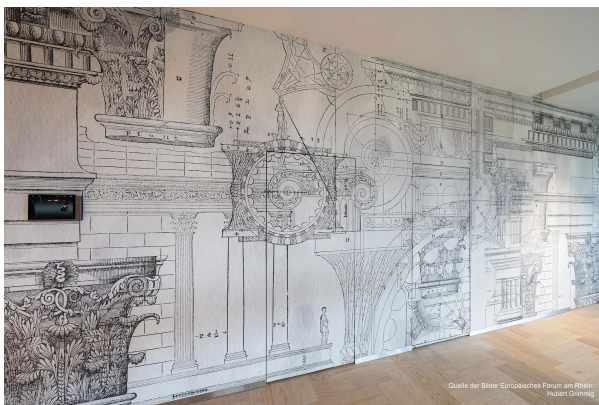

Objektkarte

Europaeisches Forum am Rhein

Gebäudetyp: Historische Gebäude

Jahr: 2019

Marke: joro

Das Projekt umfasste die Ausstattung eines Büro- und Kongressgebäudes mit 50 Sondertürelementen, die individuell an die Anforderungen des Objekts angepasst wurden.

Über das Projekt

Ein besonderes Highlight waren Spezialanfertigungen wie die joro Noframezarge, die nahtlos in die Wandgestaltung integriert wurde. Diese Zargen wurden mit einer Motivtapete über-tapeziert, wodurch ein nahezu unsichtbarer Übergang zwischen Tür und Wand entstand und ein harmonisches, modernes Design gewährleistet wurde.

Die Kombination aus technischer Präzision und ästhetischer Perfektion machte dieses Projekt zu einem eindrucksvollen Beispiel für innovative Lösungen im Türenbau.

Galerie

Produkte

Innentüren

Innentüren sind mehr als nur Durchgänge: Sie prägen maßgeblich die Atmosphäre eines Raumes. Wir bieten Ihnen ein komplettes Sortiment an Innentüren und Zargen – aus Holz, Glas, Stahl, CPL, HPL und für die unterschiedlichsten Stilwünsche.